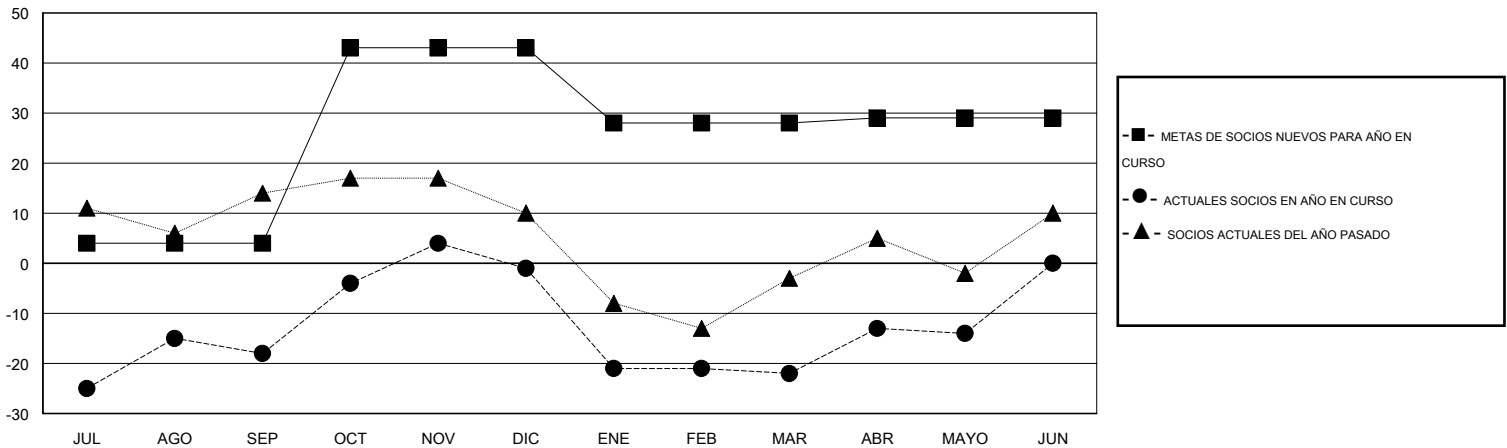

# MONTHLY MEMBERSHIP PROGRESS REPORT

District S 1

Results as of: 5/31/2015

GMT: Pedro Marrello

UBICACIÓN BOLIVIA

GMT DE AE 3

Clubes					socios				
RESULTADOS DE 2014-2015					RESULTADOS DE 2014-2015				
TRIMESTRE	META DE CLUBES NUEVOS	NUEVOS CLUBES	CLUBES DADOS DE BAJA	GANANCIA/PÉRDIDA NETA	TRIMESTRE	META DE SOCIOS NUEVOS	SOCIOS FUNDADORES Y NUEVOS SOCIOS AÑADIDOS	SOCIOS DADOS DE BAJA	GANANCIA/PÉRDIDA NETA
JUL/AGO/SEP	0	0	0	0	JUL/AGO/SEP	4	14	32	-18
OCT/NOV/DIC	1	0	0	0	OCT/NOV/DIC	39	29	12	17
ENE/FEB/MAR	0	0	1	-1	ENE/FEB/MAR	-15	2	23	-21
ABR/MAYO/JUN	0	0	0	0	ABR/MAYO/JUN	1	10	2	8

METAS Y CIFRA ACUMULATIVA DE CLUBES NUEVOS

METAS Y CIFRA ACUMULATIVA DE SOCIOS

CLUBES DADOS DE BAJA: 1	19 CLUBS OF 28 AÑADIERON 1 O MÁS SOCIOS NUEVOS	<b>DISTRIBUCIÓN POR SEXO</b>
		MASCULINO 251 (44.82%)
		FEMENINO 309 (55.18%)
<b>SOCIOS DADOS DE BAJA</b>	<a href="#">CLIC AQUÍ PARA DATOS DE SALUD DE CLUB</a>	<b>SOCIOS EN UNIDAD FAMILIAR</b> 150
FALLECIDOS 12		CABEZA DE FAMILIA 69
CLUB CANCELADO 4		NO ES CABEZA DE FAMILIA 81
OTRO 53		
<b>TOTAL 69</b>		