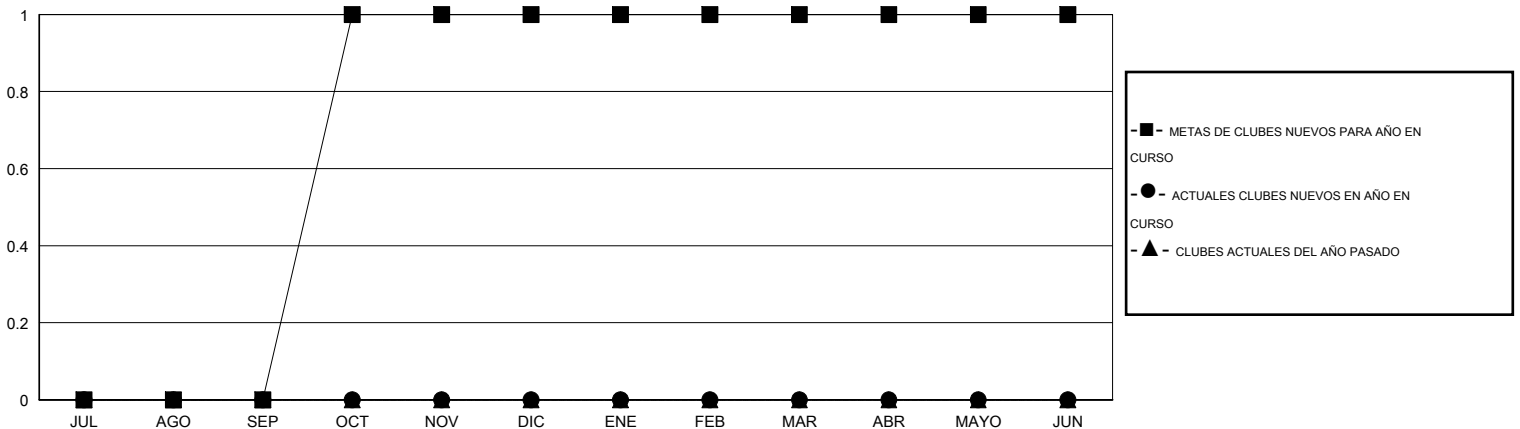

# MONTHLY MEMBERSHIP PROGRESS REPORT

District S 1

Results as of: 5/31/2015

GMT: Pedro Marrello

UBICACIÓN BOLIVIA

GMT DE AE 3

Clubes					socios				
RESULTADOS DE 2014-2015					RESULTADOS DE 2014-2015				
TRIMESTRE	META DE CLUBES NUEVOS	NUEVOS CLUBES	CLUBES DADOS DE BAJA	GANANCIA/PÉRDIDA NETA	TRIMESTRE	META DE SOCIOS NUEVOS	SOCIOS FUNDADORES Y NUEVOS SOCIOS AÑADIDOS	SOCIOS DADOS DE BAJA	GANANCIA/PÉRDIDA NETA
JUL/AGO/SEP	0	0	0	0	JUL/AGO/SEP	4	14	32	-18
OCT/NOV/DIC	1	0	0	0	OCT/NOV/DIC	39	29	12	17
ENE/FEB/MAR	0	0	1	-1	ENE/FEB/MAR	-15	2	23	-21
ABR/MAYO/JUN	0	0	0	0	ABR/MAYO/JUN	1	10	2	8

METAS Y CIFRA ACUMULATIVA DE CLUBES NUEVOS

METAS Y CIFRA ACUMULATIVA DE SOCIOS

CLUBES DADOS DE BAJA: 1	19 CLUBS OF 28 AÑADIERON 1 O MÁS SOCIOS NUEVOS	<b>DISTRIBUCIÓN POR SEXO</b>
		MASCULINO 251 (44.82%)
		FEMENINO 309 (55.18%)
<b>SOCIOS DADOS DE BAJA</b>	<a href="#">CLIC AQUÍ PARA DATOS DE SALUD DE CLUB</a>	<b>SOCIOS EN UNIDAD FAMILIAR</b> 150
FALLECIDOS 12		CABEZA DE FAMILIA 69
CLUB CANCELADO 4		NO ES CABEZA DE FAMILIA 81
OTRO 53		
<b>TOTAL 69</b>		